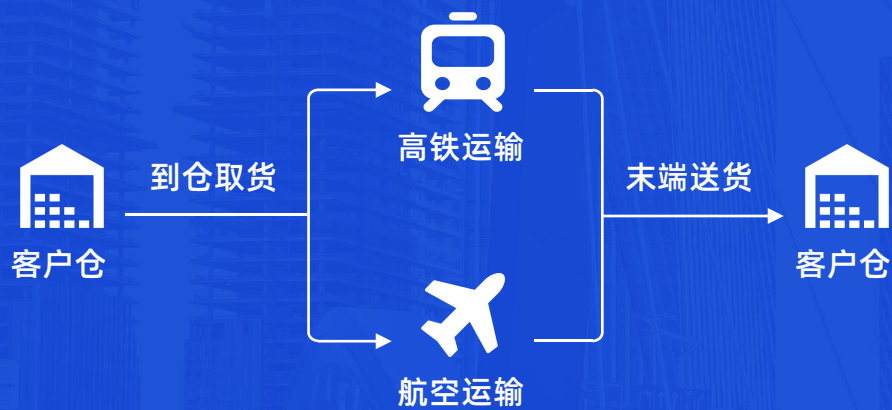

多式联运，尽享物流新速度

时效升级，全国多条线路实现当日达

精简转运环节

打通货运全链路，减少中转环节，提高转运速度

更高运输时效

时间、路线固定
点到点、门到门配送
可实现当日达、次日达

更高性价比

针对不同货运需求，为客户匹配性价比最优的货运解决方案